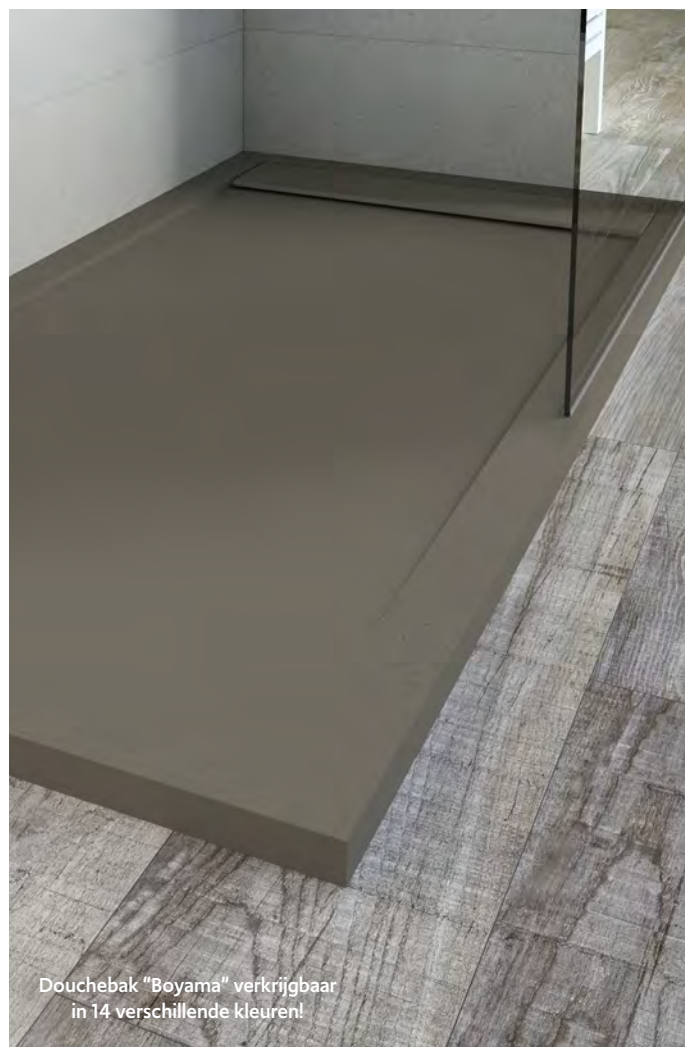

Douchebak "Boyama" verkrijgbaar
in 14 verschillende kleuren!