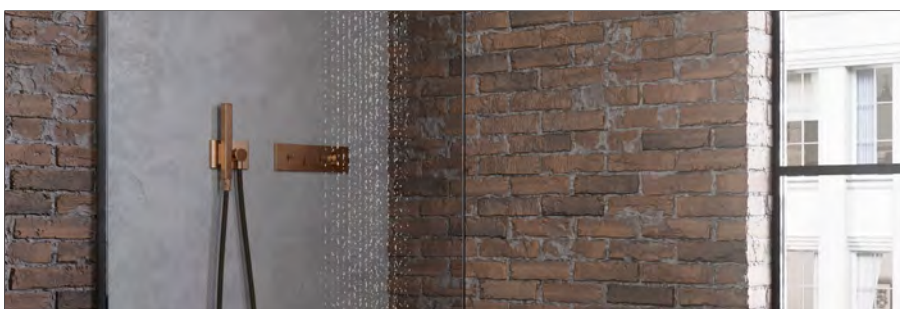

Industrieel

P. 14-19