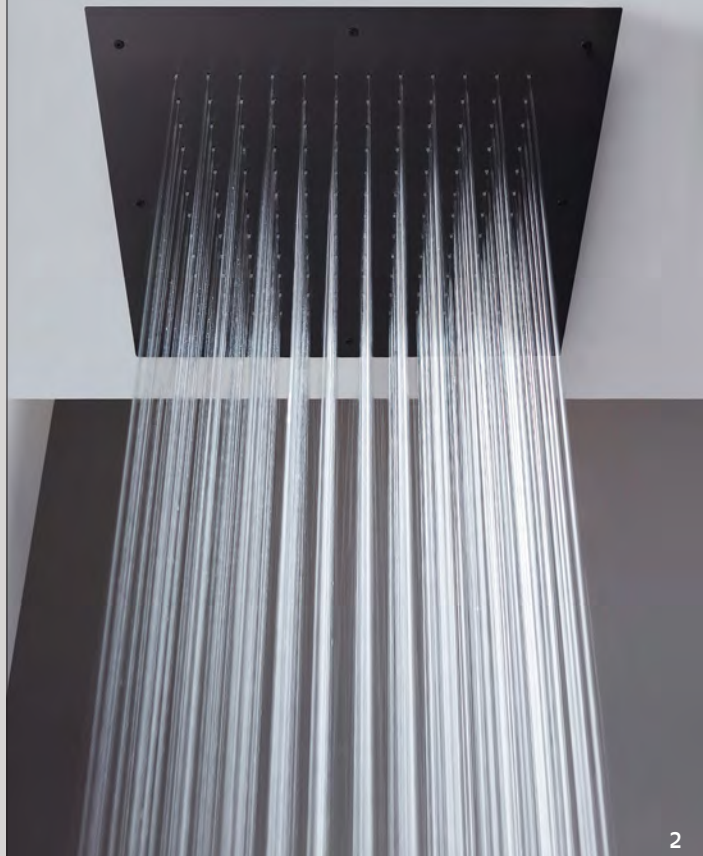

EN ZWART

1. TRRWIT2BF6HH25
  (gepolijst zwart chroom)
2. TRITRTBR30201
  (PVD gun metal)
3. TRRWIT6BC5CZ01
  (geborsteld zwart chroom)
4. TRIT4B18NNQTZZ
  (mat zwart)