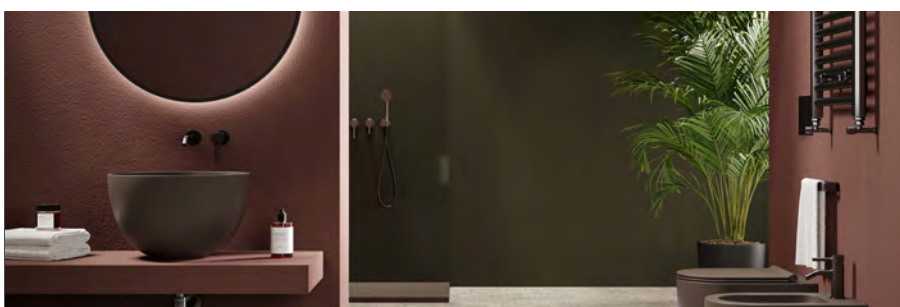

Kleurrijk

P. 26-29